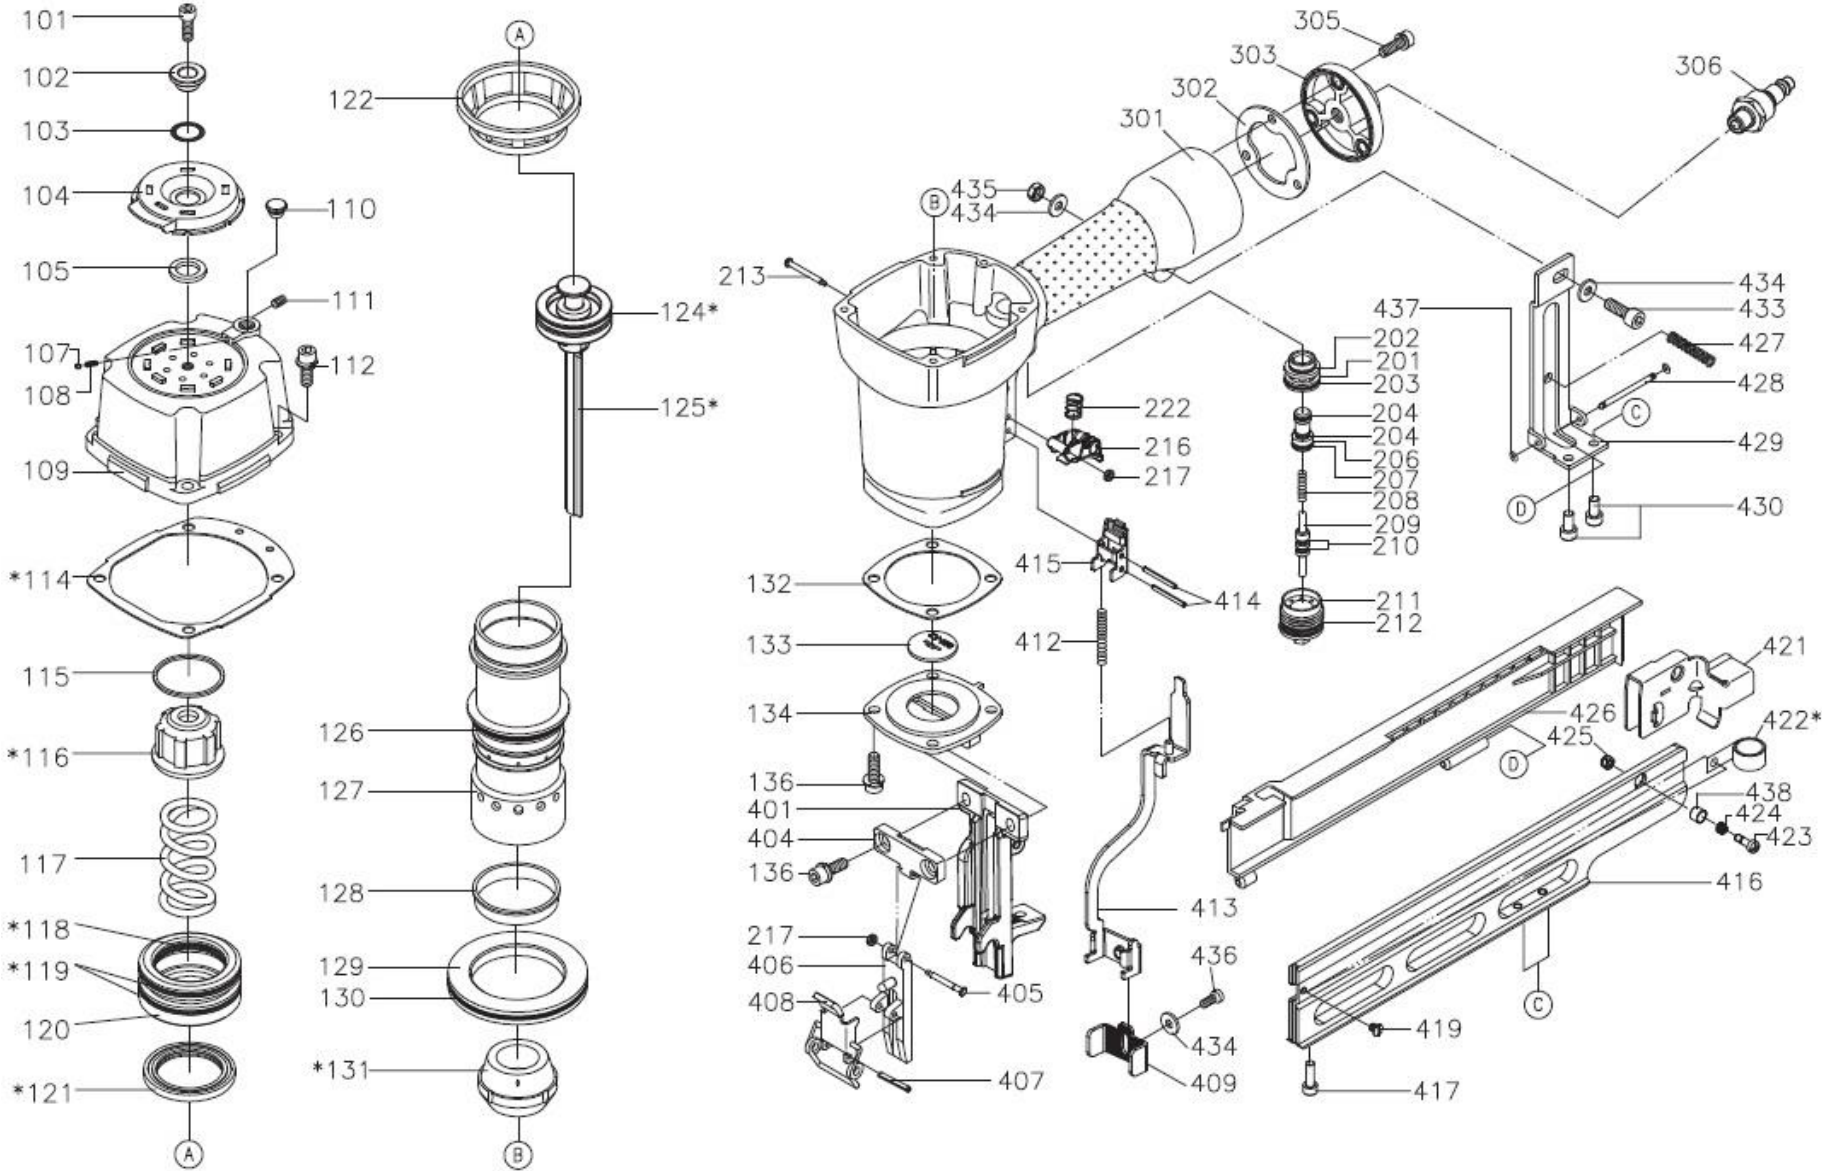

ESSVE Medium Stapler, ESSVE MS M2/50

ESSVE Medium Stapler, ESSVE MS M2/50

Pos	Art. Nr.	Name	Pos	Art. Nr.	Name	Pos	Art. Nr.	Name	Service kits:	
101	10001012	HEX.SOC.HD.BOLT	208		SPRING	433		HEX.SOC.HD.BOLT	901113	Service kit
102	10001359	WASHER	209		PLUNGER	434	2040202030100	FLAT WASHER	901115	Driver kit
103	10001066	O - RING	210	10001061	O - RING	435	10001057	LOCK NUT	901117	Latch kit
104	10001360	DEFLECTOR	211		PLUNGER CAP	436	2040101030302	HEX.SOC.HD.BOLT	901119	Trigger valve kit
105	10001361	RUBBER PAD	212	10001378	O - RING	437	10001396	O - RING		
107	10001362	BALL	213	1131804647011	TRIGGER PIVOT PIN	438	10001397	DEEP IMPACT SOCKET 1		
108	10001369	POSITIONING SPRING	216	1122407647011	TRIGGER UNIT					
109		CAP	217	1131D04600011	URETHANE RETAINER					
110	10001370	GROMMET	222	1137603700011	SPRING					
111	10001371	HEX.SOC.HD.SCREW	301		GUN BODY UNIT					
112		BOLT ASSY	302		GASKET					
114*		CYLINDER CAP SEAL	303	10001380	END CAP					
115		GASKET	305		BOLT ASSY					
116*		SEAL	306	901147	AIR PLUG					
117	10001372	COMPRESSION SPRING	401	10001383	DRIVER GUIDE					
118*		O - RING	404	10001385	DRIVER GUIDE COVER B					
119*		O - RING	405	1132400747011	FIXED PIN					
120	10001373	HD.VALVE PISTON	406	1135200747041	DRIVER GUIDE COVER A					
121*		COLLAR	407	2040401051100	SPIRAL PINS					
122	10001374	CYLINDER PRESS RING	408	1124400747011	LOCK HANDLE UNIT					
124*		O - RING	409	1133100747051	SAFETY A					
125*		DRIVER UNIT	412	1133701047011	SAFETY SPRING					
126		O - RING	413	1133200747041	SAFETY B					
127	10001375	CYLINDER	414	10001046	SPRING PIN					
128	10001376	CYLINDER RING	415	10001386	SAFETY GUIDE					
129	10001377	CYLINDER SPACER	416	10001387	MAGAZINE A					
130	10001065	O - RING	417	10001388	HEX.SOC.HD.BOLT					
131*	1132704600041	BUMPER	419	10001392	SPECIAL SCREW					
132		GASKET	421	10001393	PUSHER					
133		DRIVER GUIDE	422*		SPRING					
134		BASE	423		DOOR LATCH					
136		BOLT ASSY	424		LATCH SPRING					
201		TRIGGER VALVE HEAD	425	10001056	LOCK NUT					
202		O - RING	426	10001394	MOUNTING BRACKET					
203		O - RING	427	1131900147011	SPRING					
204		O - RING	428	10001395	HINGE POINT					
206		VALVE PLUNGER	429		POSITIONING SHEET					
207		O - RING	430		HEX.SOC.HD.BOLT					