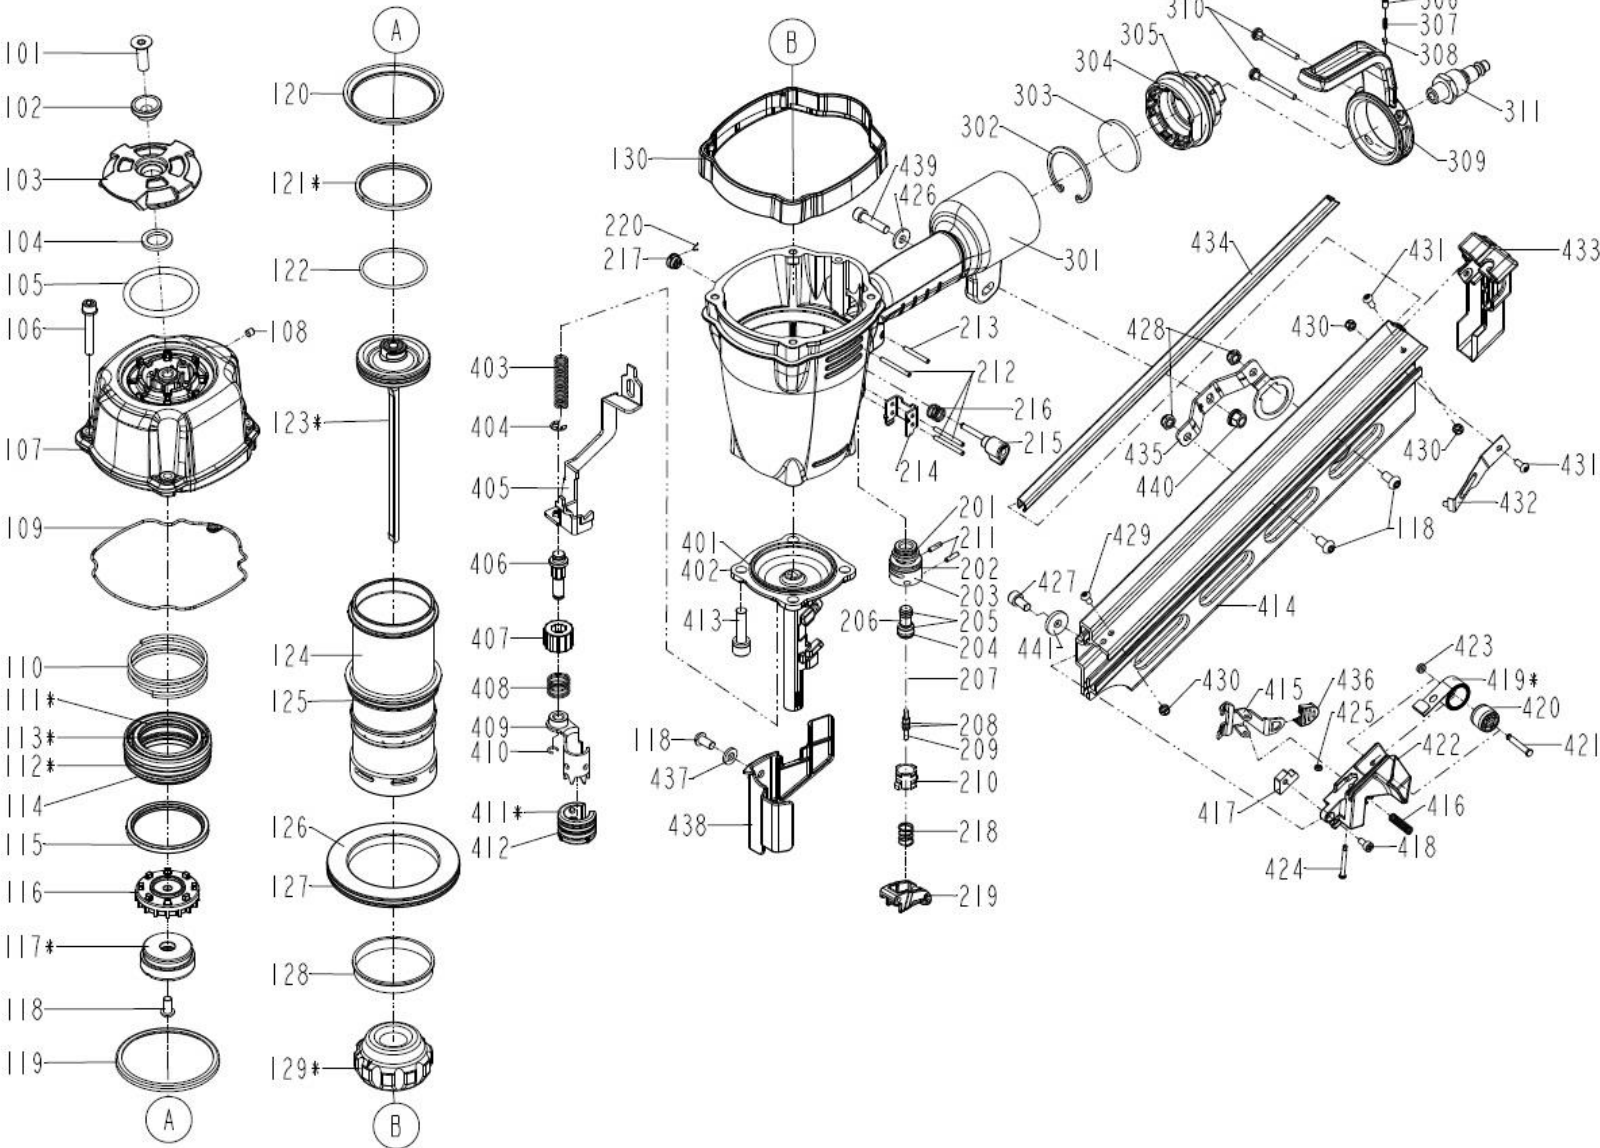

Framing nailer ESSVE FN 34/90

Framing nailer ESSVE FN 34/90

Pos	Art. Nr.	Name	Pos	Art. Nr.	Name	Pos	Art. Nr.	Name	Service kits:
101	2040103050102	COUNTER SUNK SCREW	209		PLUNGER	416	10001264	SPRING	901071 Service kit
102	1136B03747011	DEFLECTOR PAD	210		TRIGGER VALVE HEAD	417	10001143	SQUARE UNITS	901077 Driver kit
103	1137103747071	DEFLECTOR	211	10001190	SPRING PIN	418	10001006	HEX.SOC.HD.BOLT	901073 No mark set
104	1135G03747011	RUBBER PAD	212	10001047	SPRING PIN	419*		SPRING	901083 Latch kit
105	1132P03700021	MUFFLER ASSY	213	10001046	SPRING PIN	420	1138603700021	ROLLING ELEMENT	901069 Trigger valve kit
106		BOLT ASSY	214	10001094	SAFETY GUIDE	421	10001282	ROLL PIN	901193 Trigger switch kit
107	10001137	CAP	215		HINGE POINT	422	1136E06488011	PROTECTING HOOD COVER	
108	10001371	HEX.SOC.HD.SCREW	216		SPRING	423	1135H07900011	PU RETAINER	
109		CYLINDER CAP SEAL	217	1131M03747011	LOCATING WHEEL	424	10001223	TRIGGER PIVOT PIN	
110	10001117	COMPRESSION SPRING	218	1137603700011	SPRING	425	1131D04600011	URETHANE RETAINER	
111*		O - RING	219	1122403700011	TRIGGER UNIT	426	10001188	FLAT WASHER	
112*		O - RING	220	1131C03700011	RING	427	10001178	HEX.SOC.HD.BOLT	
113*		O - RING	301		GUN BODY UNIT	428	10001194	LOCK NUT	
114	10001134	HD.VALVE PISTON	302	10001189	C - RING	429	10001182	HALF ROUND HD.HEX.BOLT	
115	10001174	COLLAR	303	10001150	FILTER	430	10001055	LOCK NUT	
116	10001144	VALVE	304	11346037A1031	END CAP	431	10001183	HALF ROUND HD.HEX.BOLT	
117*	1137003700041	SEAL	305	2041108050400	O - RING	432	10001075	STOP NAIL PLATE	
118	10001184	HALF ROUND HD.HEX.BOLT	306	2040104020200	HEX.SOC.HD.SCREW	433	10001161	PROTECTING HOOD COVER	
119	1136D03747011	PRESS RING	307	1434700300011	POSITIONING SPRING	434	10001170	STEEL CHANNEL	
120	10001114	PRESS RING	308	1136C00847011	POSITIONING SHAFT	435	10001082	POSITIONING SHEET	
121*		PISTON RING	309	1133D03747031	SPRING RETAINER	436	10001157	GLOVE	
122		O - RING	310	10000966	SCREW	437	10001186	FLAT WASHER	
123*		DRIVER UNIT	311	9011147	AIR PLUG	438	10001148	COVER-SAFETY	
124		CYLINDER	401		O - RING	439	10001179	HEX.SOC.HD.BOLT	
125		O - RING	402	1138206447061	NOSE PIECE	440	10001195	BOLT CAP	
126	10001077	CYLINDER SPACER	403		SAFETY SPRING	441	10001187	FLAT WASHER	
127		O - RING	404		E - RING				
128	1132203700021	CYLINDER RING	405	10001092	SAFETY B				
129*		BUMPER	406	10001070	ADJUST ROD UNIT				
130		PROTECTIVE CUSHION	407	10001166	ADJUST AXIE				
201		O - RING	408	10001158	SAFETY SPRING A				
202		O - RING	409	10001089	SAFETY A				
203		PLUNGER CAP	410	10001076	RING				
204		O - RING	411*	901073 (3 pcs)	PROTECTIVE CASING				
205		O - RING	412		FIXED RING				
206		VALVE PLUNGER	413		BOLT ASSY				
207		SPRING	414	10001155	MAGAZINE A				
208		O - RING	415		PUSHER				