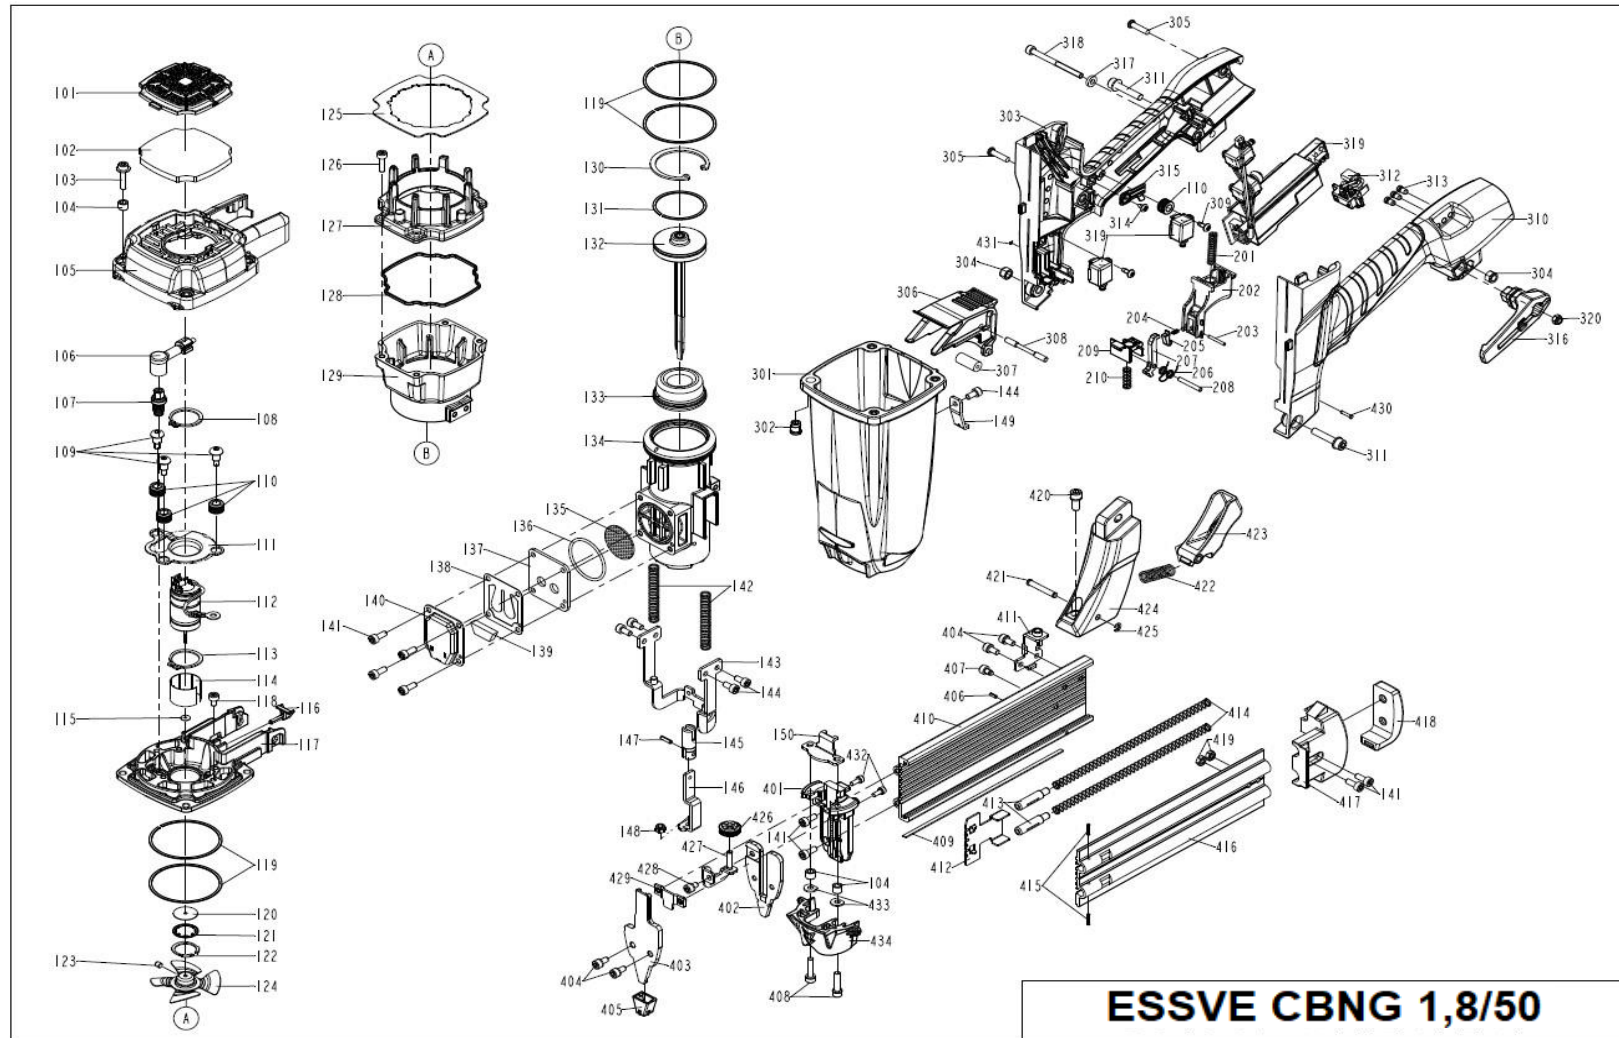

Brad nailer ESSVE CBNG 1,8/50

Art No: 713164

Brad nailer ESSVE CBNG 1,8/50

Pos	Art. Nr.	Name	Pos	Art. Nr.	Name	Pos	Art. Nr.	Name	Extras:
101	10000938	DEFLECTOR	140	10000995	DEFLECTOR	320	10001056	LOCK NUT	
102	10000956	FILTER	141		HEX.SOC.HD.BOLT	401	10001438	DRIVER GUIDE	
103	10000999	BOLT W/FLAT WASHER	142	10001429	SAFETY SPRING	402	10001439	DRIVER GUIDE	
104	10000935	COLLOR	143	10001430	SAFETY C UNIT	403	10001440	DRIVER GUIDE COVER	
105		CAP	144		HEX.SOC.HD.BOLT	404	10001176	BOLT ASSY	Service kits:
106	10001402	HIGH VOLTAGE CABLE SET	145	10001431	LINK ROD	405	10001441	PROTECTIVE CASING	
107	10001404	SPARKLER UNIT	146	10001432	SAFETY B	406	10001442	SPRING PIN	
108	10001030	C - RING	147	10001433	SPIRAL PINS	407	10000967	SCREW	
109		SCREW	149	10000997	MOTOR FAN SWITCH LEVER	408		HEX.SOC.HD.BOLT	
110		FEED BUMPER	150	10001434	DRIVER GUIDE	409	10001443	FLAT BAR	
111	10000859	FAN MOTOR BRACKET	201	10001435	SPRING	410	10001444	MAGAZINE A	
112	10001405	MOTOR UNIT	202	10001436	TRIGGER	411	10001445	BRACKET UNIT	
113	10001031	C - RING	203	10001051	PIN	412	10001446	PUSHER	
114	10000990	SLEEVE MOTOR	204	10000964	GUIDE LOCATING SPRING	413	10000951	SHAFT	
115	10000960	WASHER-MOTOR SHAFT	205	10000837	STOPPER	414	10000926	PUSHER SPRING	
116	10001408	FUEL STEM ADAPTER	206	10000846	SPRING	415	10001041	SPRING PIN	
117		END CAP-COMBUSTION CH	207	10000876	SAFETY	416	10001447	MAGAZINE B	
118		HEX.SOC.HD.BOLT	208	10001052	PIN	417	10000897	REAR PLATE	
119	10001410	PISTON RING-CYLINDER	209	10000955	LINK-BLOCK	418	10000968	PROTECTING HOOD COVER	
120	10001275	SEAL	210	10000958	SPRING	419	10001058	NUT	
121	10001230	SEAL PLATE-MOTOR	301		GUN BODY UNIT	420	10001000	BOLT ASSY	
122	10001322	IN-CONCENTRIC RING	302	10000987	CAP NUT	421	10000892	LATCH PIN	
123	2040104020102	HEX.SOC.HD.SCREW	303		HANDLE A UNIT	422	10000845	LOCK.SPRING	
124	1120C00800011	COOLING FAN ASSEMBLY	304		LOCK NUT	423	10001448	LATCH	
125	10001412	SPACER	305		TAP BOLT	424	10000861	POSITIONING SHEET	
126	10001415	HEX.SOC.HD.BOLT	306	10000996	FUEL ACTUATOR	425	10001037	E - RING	
127		UPPER COMBUSTION CHAMBER	307	10000992	BUSH-FUEL ACTUATOR	426	10000978	ADJUST AXIE	
128	10001416	PACKING	308	10000864	PIN-FUEL ACTUATOR	427	10001449	SAFETY A UNIT	
129		COMBUSTION CHAMBER	309		TAP BOLT	428	10001450	BOLT ASSY	
130	10001029	C - RING	310		HANDLE B UNIT	429	10001451	DRIVER GUIDE COVER A	
131	10001418	PISTON RING	311	10001307	BOLT W/FLAT WASHER	430	10000863	FIXED PIN	
132	10001419	DRIVER UNIT	312	10001217	CONNECTING UNIT	431	10001039	E - RING	
133	10001420	BUMPER	313		LED COVER	432	10001452	HEX.SOC.HD.BOLT	
134	10001421	CYLINDER	314	10001314	TAP BOLT	433		FLAT WASHER	
135	10001422	EXHAUST MESH PLATE	315		WIRE HARNESS PLATE	434	10001453	COVER-SAFETY	
136	10001064	O - RING	316	10000885	SPRING RETAINER				
137	10000994	EXHAUST BAFFLE	317	10001024	FLAT WASHER				
138	1139X00800011	REED VALVE	318	10001011	HEX.SOC.HD.BOLT				
139	10000993	CLEANER B	319	10001437	PCB ASSEMBLY				