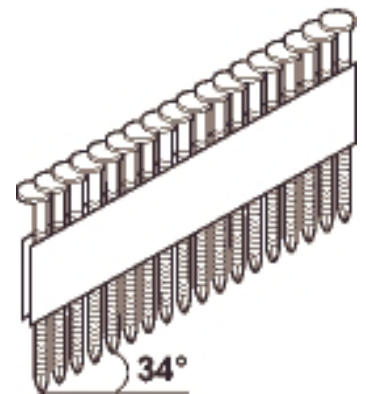

Tinka visoms 34° vinims pritaikytoms standartinėms viniakalėms.

DĖMESIO! Min./maks. ilgiai, žr. kiekvienos viniakalės duomenų lapą.

Pistoletinės vinys, 34°. D formos galvutė. Su įkartomis. Karšto cinkavimo.

Pakuotės

Art. Nr.	Vinių tipas	Dydis, mm	Kibirėlio dydis	Kiekis pakuotėje	Art. tipas
777401	Su įkartomis	2,8 x 50	BU1	2200	L
777403	Su įkartomis	2,8 x 60	BU1	1800	L
777405	Su įkartomis	2,8 x 75	BU1	1300	L
777407	Su įkartomis	3,1 x 90	BU1	1200	L

BU 1 = 19 cm aukščio kibirėlis. BU 2 = 16 cm aukščio kibirėlis.