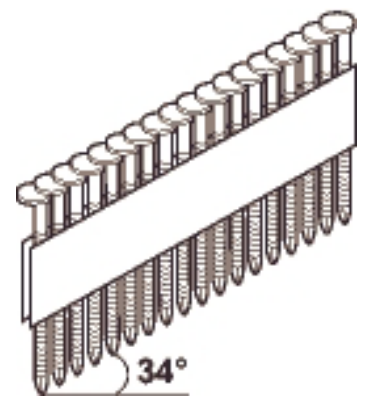

**Gwoździe nacinane, ocynkowane ogniowo / FZV / , łączone papierem, o kącie pochylenia 34°, łeb - D****Opakowanie.**

Art.nr	Rozmiar	Sztuk w opakowaniu
777401	2,8 x 50	2200
777403	2,8 x 60	
777405	2,8 x 75	
777407	3,1 x 90	