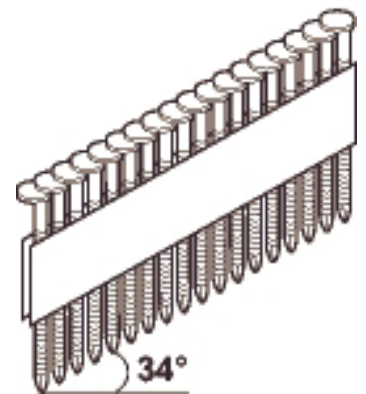

Tinka visoms 34° vinims pritaikytoms standartinėms viniakalėms.

DĖMESIO! Min./maks. ilgiai, žr. kiekvienos viniakalės duomenų lapą.

Pistoletinės vinys, 34°. Su apvalia galvute, žiedinės, M-Fusion.

Aprašymas

ESSVE pistoletinės vinys, 34°. Su apvalia galvute, žiedinės, M-Fusion.

M-Fusion yra paviršiaus apdorojimo būdas, pasižymintis geresniu atsparumu rūdims (C4) už klasikinį karštą cinkavimą (C3).

Ekologiškesnis paviršiaus apdorojimas.

Žiedinės (sriegtos) 34° vinys su pilna galvute (offset). Tinka daugeliui standartinių įrankių, pritaikytų 34° vinims.

DĖMESIO! Min./maks. ilgiai, žr. kiekvieno įrankio duomenų lapą.

Pakuotės

Art. Nr.	Vinių tipas	Dydis, mm	Kiekis pakuotėje	Art. tipas
772703	Žiedinės	2,8 x 60	2800	L
772705	Žiedinės	2,8 x 75	1400	L
772707	Žiedinės	3,1 x 90	1240	L