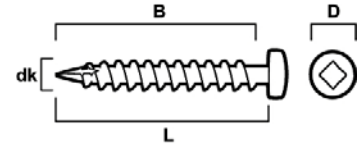

## Pielietojums

ESSVE skārda palodžu skrūves paredzētas palodzes skārda piestiprināšanai koka aplo-  
dai.

## Skārda palodžu skrūves, nerūsējošais tērauds ESSBOX

Art. nr.	Izmērs dk x L mm	D mm	B mm	Uzgalis nr.	ESSBOX izmērs	Gab./ īepak.	Iepak./ kaste
590510	3,5 x 25	6,2	25,0	R1, četrkantis	102	200	24
513337	3,5 x 25 (3,5 x 25 mazais iepakojums)	6,2	25,0	R1, četrkantis	-	20	10