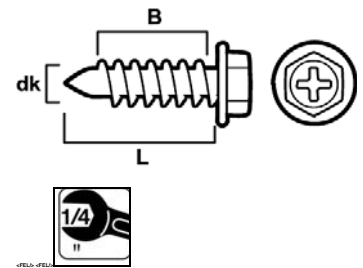

Art. Nr.	Dydis dk × L, mm	Gręžimo pajėgumas, mm	Rakto dydis, mm	ESSBOX dydis	Kiekis pakuotėje	Pakuočių kiekis dėžėje
562513	4,2 × 9,5	2x0,9	1/4"	203	1000	8
562213	4,2 × 13	2x0,9	1/4"	204	1000	6
562917	4,2 × 19	2x0,9	1/4"	204	1000	6