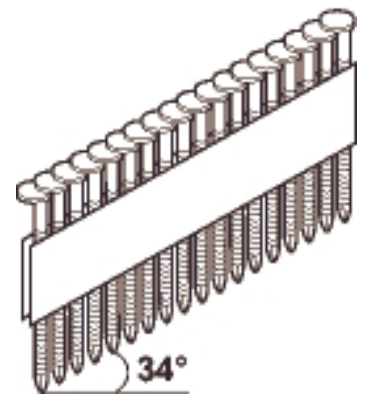

Sobib kõigile 34° naeltele mõeldud standardsetele tööriistadele.

NB! Min/max pikkusi vt iga mudeli andmelehel.

ESSVE püstolinael 34°, sile. Haljas

Essve püstolinael 34°, D-pea. Sile. Haljas (= pinnatöötluseta)

Art. nr	Naela tüüp	Mõõdud mm	Ämbri suurus	Kogus pakendis	Art. tüüp
777910	Sile	2,8 x 60	BU2	1800	L
777912	Sile	2,8 x 75	BU2	1300	L
777914	Sile	3,1 x 90	BU2	1200	L

BU 1 = 19 cm kõrgune ämber, BU 2 = 16 cm kõrgune ämber