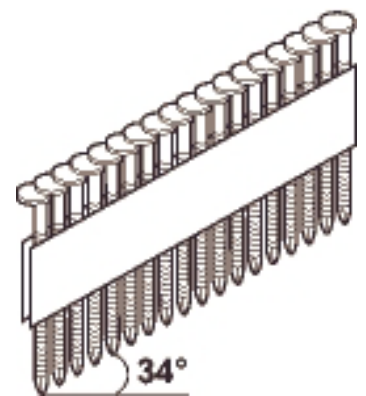

Sobib kõigile 34° naeltele mõeldud standardsetele tööriistadele.

NB! Min/max pikkusi vt iga mudeli andmelehel.

ESSVE püstolinael 34°. D-pea, sile. Kuumtsingitud

Essve püstolinael 34°, D-pea. Sile. Kuumtsingitud (FZV)

| Art. nr | Naela tüüp | Mõõdud mm | Ämbri suurus | Kogus pakendis | Art. tüüp |
|---------|------------|-----------|--------------|----------------|-----------|
| 777900 | Sile | 2,8 x 50 | BU2 | 2200 | L |
| 777902 | Sile | 2,8 x 60 | BU2 | 1800 | L |
| 777904 | Sile | 2,8 x 75 | BU2 | 1300 | L |
| 777906 | Sile | 3,1 x 90 | BU2 | 1200 | L |

BU 1 = 19 cm kõrgune ämber, BU 2 = 16 cm kõrgune ämber