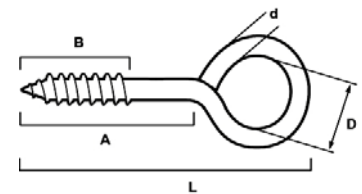

Art.nr	Benämning	EAN-nr	Förs.- enhet	Ant/ förp	Förp/ storp	Art- grupp
520511	Skruvögla 1 fzb 1,5×15/2,5 mm	7317765205117	PC	14	10	4008
520512	Skruvögla 1 fzb 2,0×20/4 mm	7317765205124	PC	12	10	4008
520513	Skruvögla 1 fzb 2,0×20/4 mm	7317765205131	PC	70	6	4008
520514	Skruvögla 1 fzb 2,7×28/6 mm	7317765205148	PC	8	10	4008
520515	Skruvögla 1 fzb 2,7×28/6 mm	7317765205155	PC	50	6	4008
520516	Skruvögla 1 fzb 3,5×35/8 mm	7317765205162	PC	5	10	4008
520517	Skruvögla 1 fzb 3,5×35/8 mm	7317765205179	PC	35	6	4008
520518	Skruvögla 1 fzb 3,5×42/10 mm	7317765205186	PC	6	10	4008
520519	Skruvögla 1 fzb 3,5×49/12 mm	7317765205193	PC	4	10	4008
520520	Skruvögla 1 fzb 3,5×49/12 mm	7317765205209	PC	24	6	4008
520542	Skruvögla 1 mäss 2,0×20/4 mm	7317765205421	PC	12	10	4008
520543	Skruvögla 1 mäss 2,7×28/6 mm	7317765205438	PC	8	10	4008
520544	Skruvögla 1 mäss 3,5×35/8 mm	7317765205445	PC	6	10	4008
520545	Skruvögla 1 mäss 3,5×42/10 mm					
520546	Skruvögla 1 mäss 3,5×49/12 mm					
520562	Skruvögla 1 vit 3,5×42/10 mm					
520570	Skruvögla 3 fzb 6,0×40/13 mm	7317765205704	PC	2	10	4008
520572	Skruvögla 3 fzb 8,0×50/23 mm	7317765205728	PC	2	10	4008
520580	Skruvögla 125 fzb 7,4×47/11 mm					
520582	Skruvögla 125 fzb 10,0×90/13 mm	7317765205827	PC	2	10	4008
520590	Skruvögla 5002 fzb M4×25/8 mm	7317765205902	PC	4	10	4008
520591	Skruvögla 5002 fzb M5×40/7 mm	7317765205919	PC	4	10	4008
520592	Skruvögla 5002 fzb M6×40/8 mm	7317765205926	PC	4	10	4008
520593	Skruvögla 5002 fzb M6×40/8 mm	7317765205933	PC	15	6	4008
520594	Skruvögla 5002 fzb M6×80/8 mm	7317765205940	PC	2	10	4008
520596	Skruvögla 5002 fzb M8×60/12 mm	7317765205964	PC	2	10	4008
520597	Skruvögla 5002 fzb M8×100/12 mm	7317765205971	PC	2	10	4008
520598	Skruvögla 5002 fzb M10×60/15 mm					
520599	Skruvögla 5002 fzb M10×100/15 mm	7317765205995	PC	2	10	4008