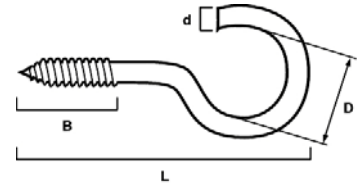

6

Art.nr	Benämning	EAN-nr	Förs.-enhet	Ant/förp	Förp/storp	Art-grupp
520110	Skruvkrok 11 fzb 2,1×25/8 mm	7317765201102	PC	10	10	4008
520111	Skruvkrok 11 fzb 2,4×30/11 mm	7317765201119	PC	8	10	4008
520112	Skruvkrok 11 fzb 2,7×40/13 mm	7317765201126	PC	8	10	4008
520113	Skruvkrok 11 fzb 3,4×50/14 mm	7317765201133	PC	6	10	4008
520114	Skruvkrok 11 fzb 4,4×60/21 mm	7317765201140	PC	5	10	4008
520115	Skruvkrok 11 fzb 4,4×80/24 mm	7317765201157	PC	4	10	4008
520116	Skruvkrok 11 fzb 5,2×100/26 mm	7317765201164	PC	3	10	4008