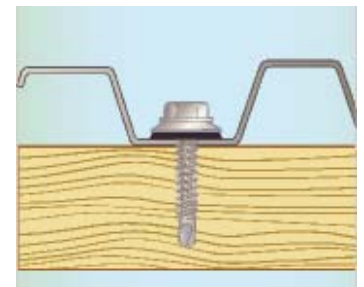

### Zakres użytkowania

Wkręt ESSVE - FARMERSKI służy do mocowania blach dachowych do konstrukcji drewnianej oraz do łączenia blach ze sobą .

### Opis

Wkręt wyprodukowany ze stali utwardzanej ocynkowanej. Dostępny także z aluminium lub stali specjalnej MARUTEX. Wkręty lakierowane poliestrowym lakierem proszkowym wg

specyfikacji RAL . Łeb HEX. Wkręt z podkładką stalową ocynkowaną z uszczelką z EPDM.

### Montaż

Należy używać wkrętarki z kontrolą głębokości osadzania wkrętów (aby nie uszkodzić podkładki z EPDM)  
Zalecana prędkość obrotowa wkrętarki: 1800-2500 obr./min

Ocynkowany

Dostępne w paletcie kolorów RAL

### Specyfikacje

	Ocynkowany	Ocynkowany/Lakierowany	Stal nierdzewna specjalna
Materiał	Stal utwardzana SAE C1018	Stal utwardzana SAE C1018	stal nierdzewna Marutex
Zabezpieczenie antykorozyjne	Ocynk elektrolityczny 12 µm	Ocynk elektrolityczny 12 µm + lakier - 40-50 µm	
Podkładka	Stal - ocynk elektrolityczny , Ø 14 mm z uszczelką EPDM	Stal - ocynk elektrolityczny , Ø 14 mm z uszczelką EPDM	Stal nierdzewna A2, Ø 14 mm z uszczelką EPDM
Zalecana ilość wkrętów/m <sup>2</sup>	ca 8 szt/m <sup>2</sup>	ca 8 szt/m <sup>2</sup>	ca 8 szt/m <sup>2</sup>
Klasa korozyjności środowiska	C3	C3	C4