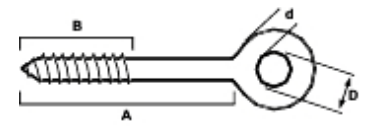

Naudojimo sritis

ESSVE kilpinis medšraigis su medžiui pritaikytais sriegiais ir uždara kilpute yra skirtas medžiagoms kabinti medyje.

Specifikacija

Medžiaga	Plienas
Paviršiaus apdorojimas	Cinkuotas
Korozijos klasė	C1

Kilpinis medšraigis, cinkuotas

Art. Nr.	Pavadinimas	d, mm	D, mm	A, mm	B, mm	Kiekis pakuotėje	Pakuočių kiekis dėžėje
303312	8x55	8	15	55	35	50	1
303302	8x80	8	15	80	55	50	1
303304	8x100	8	15	100	55	50	1
303306	8x120	8	15	120	55	50	1
303308	8x150	8	15	150	80	50	1
303310	8x200	8	15	200	80	50	1
303465	8,9x100	8,9	20	100	45	100	1
303469	8,9x150	8,9	20	150	80	50	1
303471	8,9x200	8,9	20	200	80	50	1
303473	8,9x250	8,9	20	250	80	50	1