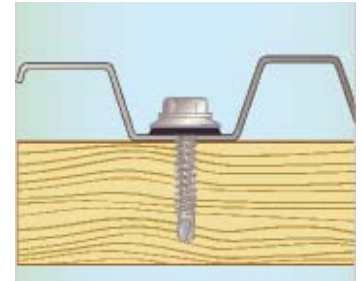

### Kasutusala

ESSVE farmarkruvi, alumiinium, on mõeldud profiilpleki montaažiks puidust aluspinnale.

### Kirjeldus

Kruvi on valmistatud alumiiniumist ja lakitud polüesterpulbervärviga. Varustatud kuuskant-

peaga. Kruvil on EPDM-tihendiga alumiiniumseib ning see on isepuuriv ja keermestav.

### Montaaž

Monteerimisel peaks jälgima, et kruvisid ei keerataks üle ja nad ei kahjustaks tihendusseibi. Soovituslik pöörete arv: 1800-2500/min