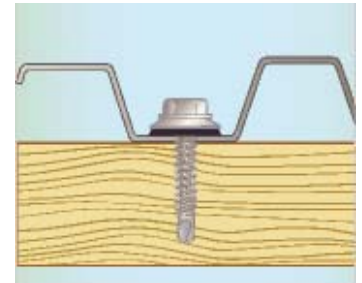

Kasutusala

ESSVE tiibadega farmarkruvi on mõeldud PVC-katuste montaažiks puidule.

Kirjeldus

Kruvid on valmistatud karastatud terasest, läikivaks tsiingitud ja lakitud polüesterpulbervärviga. Kruvidel on kuuskantpea ja galvaniseeritud, EPDM-tihendusega teras-seib, need on isepuurivad ja keermestavad.

Spetsifikatsioon

Materjal	Karastatud teras SAE C1018
Pinnatöötlus	Läikivaks tsiingitud min 10 µm, lakitud 40-50 µm polüesterpulbervärv
Seib	Galvaniseeritud terasseib, Ø 14 mm vulkaniseeritud EPDM-kummiga
Kruvide kulu	Ca 8 tk/m²
Korrosiooniklass	C3

Farmarkruvidel on tiivakesed, et lihtsustada montaaži PVC-katusesse ning kindlustada, et külma ja sooja ilma vaheldumisel ei tekiks seibi ümber pragusid.

Montaaž

Monteerimisel tuleks tähele panna, et kruvi ei keerataks üle ja ei kahjustataks tihendusseibi. Soovituslik pöörete arv: 1800-2500/min

Farmarkruvi PVC-katustele, läikivaks tsiingitud ESSBOX

Art. nr	Möödud dk × L mm	Värv	Puurimisjõud- lus mm	Võtme- mööõt mm	ESSBOXi suurus	Kogus pakendis	Paken- deid suurpa- kendis
63238	4,8 × 35	Höbedane RAL 9006	4 × 0,7	8	304	250	4

Väikepakendid

Art. nr	Möödud dk × L mm	Värv	Puurimisjõudlus mm	Võtmemööõt mm	Kogus pakendis	Pakendeid suurpakendis
51330 0	4,8×35	Höbedane RAL 9006	4x0,7	8	50	6