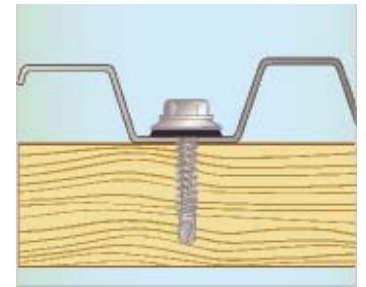

Kasutusala

ESSVE puurotsaga farmarkruvi on mõeldud profiilpleki montaažiks puidust aluspinnale, samuti pleki monteerimiseks plekile (ülekattega).

Kirjeldus

Kruvid on valmistatud karastatud terasest, läikivaks tsingitud pinnatötlusega ning lakitud polüesterpulbervärviga. EPDM-tihendusega,

galvaniseeritud terasseib. Saadaval ka roostevabast terasest, koos EPDM-tihendusega roostevaba seibiga. Kuuskantpeaga.

Montaaž

Monteerimisel tuleb tähele panna, et kruvisid ei keerataks üle ja nad ei kahjustaks tihenduseibi. Soovituslik pöörete arv: 1800-2500/min

Spetsifikatsioon

	Läikivaks tsingitud	Läikivaks tsingitud/Lakitud	Roostevaba teras
Materjal	Karastatud teras SAE1018	Karastatud teras SAE1018	Marutex roostevaba teras
Pinnatötlus	Läikivaks tsingitud 10 µm	Läikivaks tsingitud ja lakitud, 40-50 µm polüesterpulberlakk	
Seib	Terasseib, Ø 14 mm vulkaniseeritud EPDM-kummiga	Terasseib, Ø 14 mm vulkaniseeritud EPDM-kummiga	Roostevaba seib A2, Ø 14 mm vulkaniseeritud EPDM-kummiga
Kruvide kulu	Ca 8 tk/m ²	Ca 8 tk/m ²	Ca 8 tk/m ²
Korrosiooniklass	C3	C3	C4