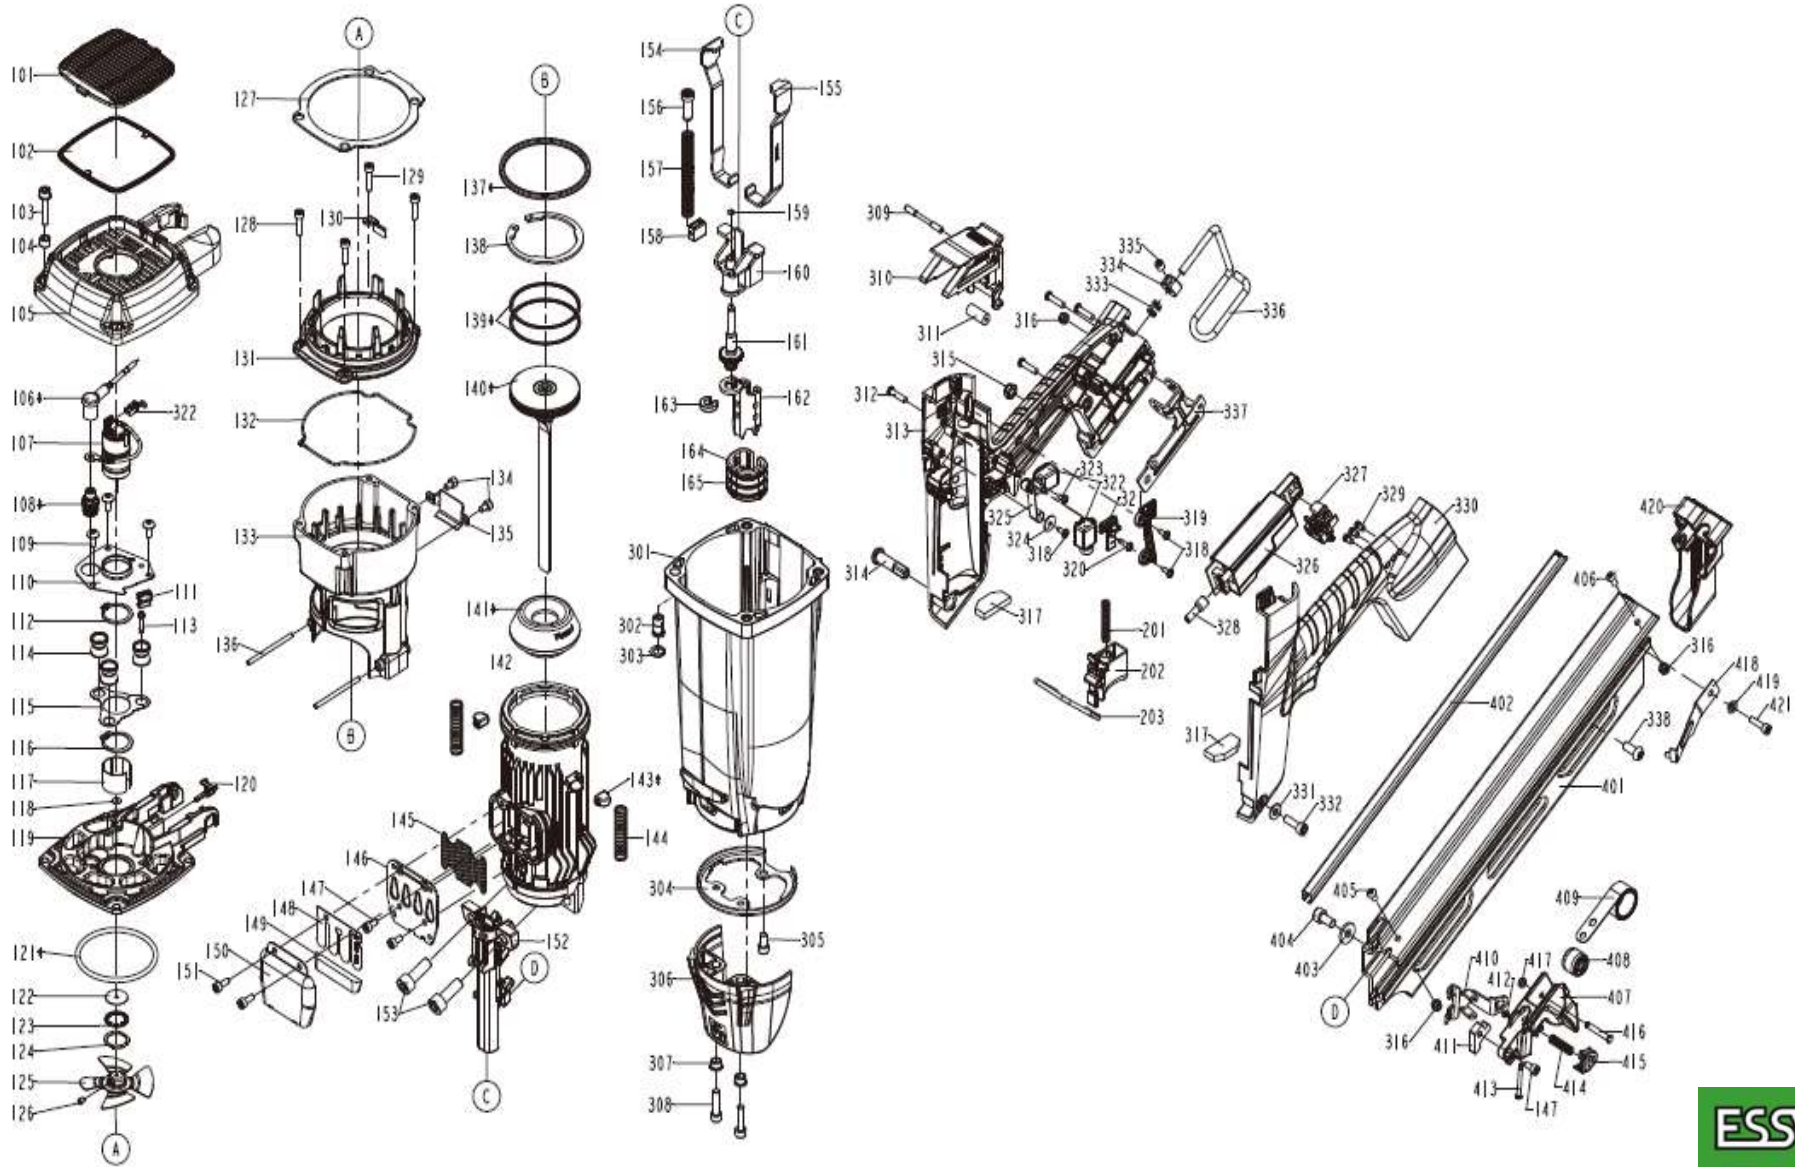

## Nail gun ESSVE FNG 34/90 G4

Pos	Art. Nr.	Name	Pos	Art. Nr.	Name	Pos	Art. Nr.	Name
101	10001276	DEFLECTOR	144	10001240	SAFETY SPRING	317	10004339	SPACER
102	10001215	FILTER UNIT	145	1139W11500012	EXHAUST MESH PL	318	10001316	SELF TAPPING BOLT
103	10001307	BOLT W/FLAT WASHER	146	10001299	EXHAUST BAFFLE	319	10001231	BRACKET UNIT
104	10001274	COLLAR	147	872188	HEX.SOC.HD.BOLT	320	10001318	SELF TAPPING BOLT
105	10001260	CAP	148	1139X11500012	REED VALVE	321	10001232	WIRE GUIDE B
106	10001213	HIGH VOLTAGE CABLE SET	149	10001296	CLEANER	322	10001216	MOTOR CABLE
107	10001211	MOTOR UNIT	150	10001300	DEFLECTOR	323	10001317	SELF TAPPING BOLT
108	1120D11547011	SPARKLER	151	10004329	HEX.SOC.HD.BOLT	324	10001319	FLAT WASHER
109	10001311	HALF ROUND HD.HEX.BOLT	152	10004487	NOSE PIECE	325	10001212	MOTOR FAN SWITCH LEVER UNIT
110	10001228	POSITIONING SHEET	153	10004330	HEX.SOC.HD.BOLT	327	10001217	CONNECTING UNIT
111	10001269	GROUND WIRE BRACKET	154	10001236	SAFETY C(RIGHT)	328	10001306	INSULATING SLEEVE
112	10001030	C - RING	155	10004332	SAFETY C(LEFT)	329	10002966	LED COVER
113	10001305	POSITIONING SHAFT	156	10001291	SAFETY ROD	330	10004491	HANDLE A UNIT
114	10001251	FEED BUMPER	157	10001241	SAFETY SPRING	330	10004492	HANDLE A UNIT
115	10001247	SPACER	158	10001249	FEED BUMPER	331	10004343	FLAT WASHER
116	10001031	C - RING	159	10001323	SELF-LOCKING EXT	332	10001388	HEX.SOC.HD.BOLT
117	10000990	SLEEVE MOTOR	160	10001219	SAFETY B UNIT	333	10001289	SPRING RETAINER
118	10000960	WASHER-MOTOR SHAFT	161	10001218	ADJUST AXIE UNIT	334	10001261	POSITIONING AXIS
119	10004325	END CAP-COMBUSTION CHAMBER	162	1133111547071	SAFETY A	335	10001314	HEX.SOC.HD.SCREW
120	113A611511013	FUEL STEM ADAPTER	163	10001225	RING	336	10001246	BELT HOOK
121	10001326	O - RING	164	10001244	PROTECTIVE CASIN	337	10001271	RAFT HOOK BRACKET
122	10001275	SEAL	165	10001227	FIXED RING	338	10004493	HALF ROUND HD.HEX.BOLT
123	10001230	SEAL PLATE-MOTOR	201	10001224	SPRING	401	10001287	MAGAZINE A
124	10001322	IN-CONCENTRIC RING	202	10001222	TRIGGER	402	10001170	STEEL CHANNEL
125	1120C11500012	COOLING FAN ASSEMBLY	203	10001239	SAFETY	403	10001188	FLAT WASHER
126	2040104020105	HEX.SOC.HD.SCREW	301	10004488	GUN BODY	404	10001178	HEX.SOC.HD.BOLT
127	10001248	SPACER	302	10001293	CAP NUT	405	10001182	HALF ROUND HD.HEX.BOLT
128	10001308	HEX.SOC.HD.BOLT	303	10001281	WASHER CAP	406	10001183	HALF ROUND HD.HEX.BOLT
129	10001309	HEX.SOC.HD.BOLT	304	10004335	CYLINDER BRACKET	407	10001262	PROTECTING HOOD COVER
130	10001253	GUIDE	305	10004336	HEX.SOC.HD.BOLT	408	1138603700021	ROLLING ELEMENT
131	10004326	UPPER COMBUSTION CHAMBER	306	10001279	SAFETY COVER	409	10001278	SPRING
132	10001235	PACKING	307	10001294	WASHER-NOSE COV	410	10001259	PUSHER
133	10004327	COMBUSTION CHAMBER	308	10001310	HEX.SOC.HD.BOLT	411	10001266	SQUARE UNITS
134	10001003	HEX.SOC.HD.BOLT	309	10000864	PIN-FUEL ACTUATO	412	1131D04600011	URETHANE RETAINER
135	10001295	WASHER	310	10001303	FUEL ACTUATOR	413	10004494	TRIGGER PIVOT PIN
136	10004328	PIN	311	10000992	BUSH-FUEL ACTUA	414	10001264	SPRING
137	10001325	O-RING	312	10002975	TAP BOLT	415	10001157	GLOVE
138	10001320	C - RING	313	10004489	HANDLE A UNIT	416	10004495	ROLL PIN
139	10001252	PISTON RING	313	10004490	HANDLE A UNIT	417	10001254	PU RETAINER
140	10001206	DRIVER UNIT	314	10004338	HANDLE BOLT	418	10001075	STOP NAIL PLATE
141	10001234	BUMPER	315	10001194	LOCK NUT	419	10001280	GASKET
142	10003362	CYLINDER	316	10001055	LOCK NUT	420	10001290	PROTECTING HOOD COVER
143	10001250	BUMPER-COMBUSTION CHAMBER	316	10001056	LOCK NUT	421	10001010	HEX.SOC.HD.BOLT