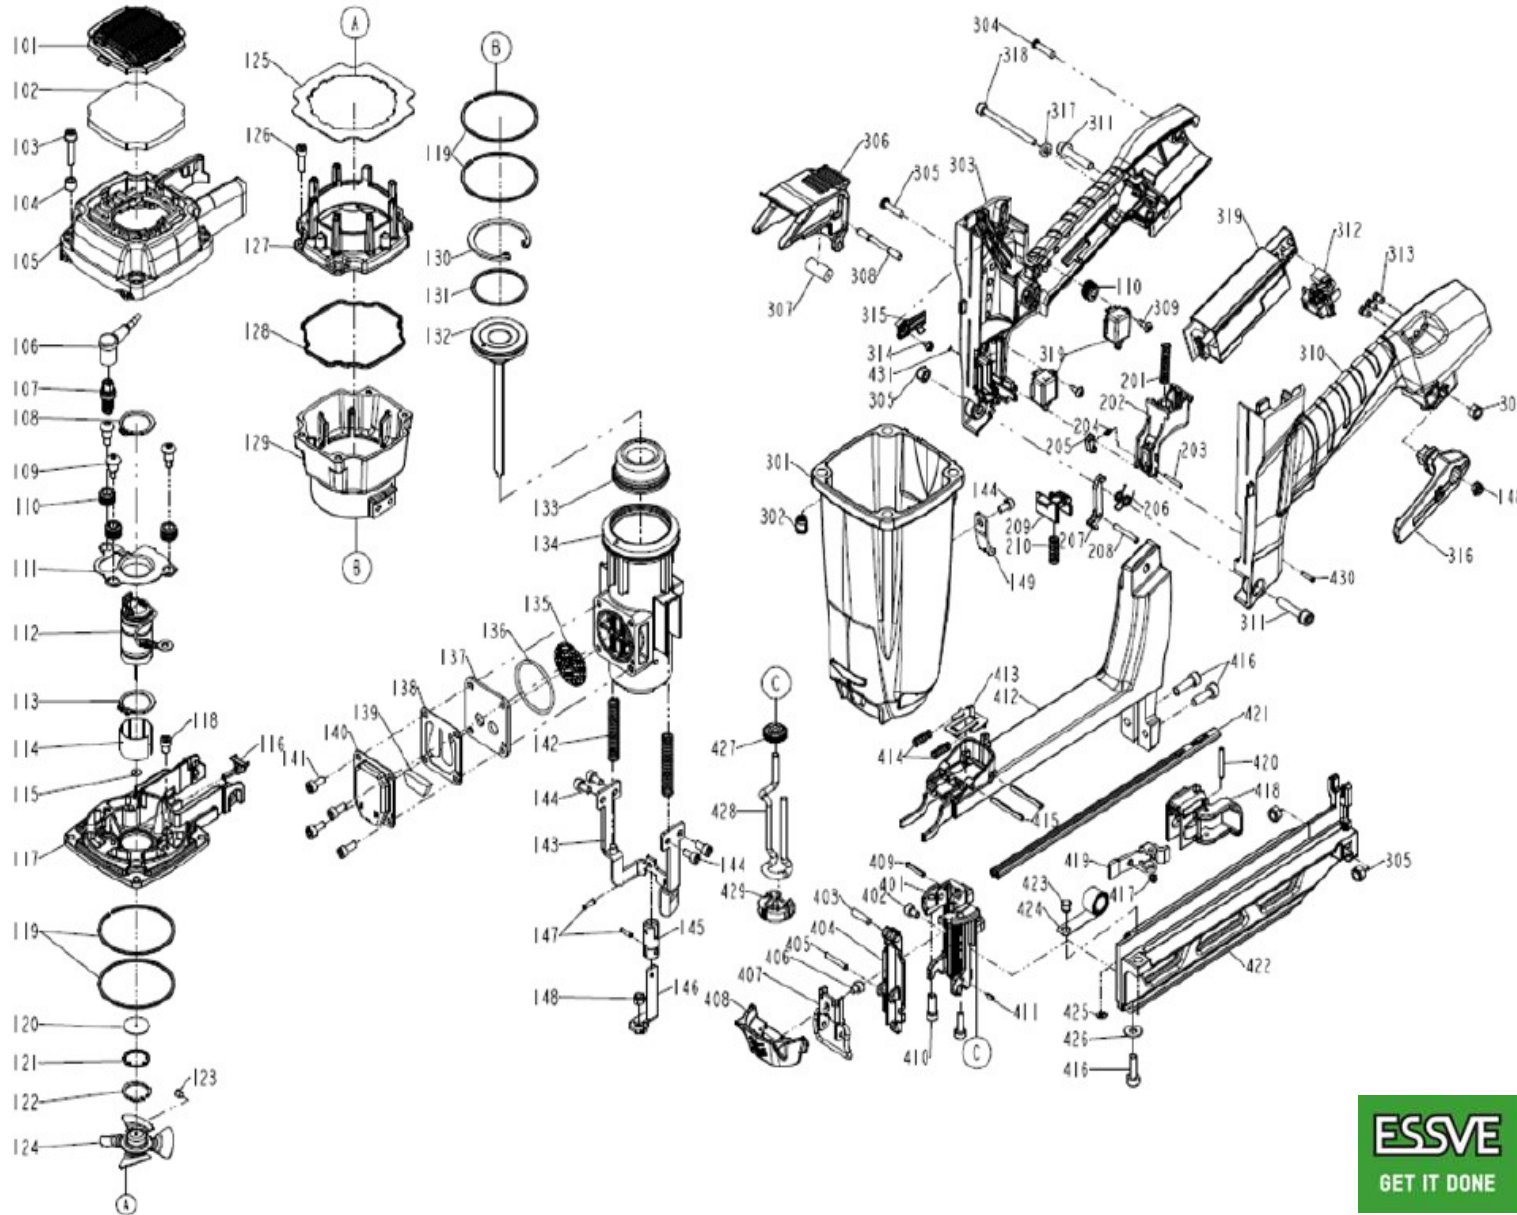

BRAD NAILER ESSVE BNG 1,6/64 G4

Tool Partnr: 10002613

Pos	Art. Nr.	Name	Pos	Art. Nr.	Name	Pos	Art. Nr.	Name	Pos	Art. Nr.	Name
101	10000938	DEFLECTOR	136	10001064	O - RING	310	10004502	HANDLE A UNIT	427	10000978	ADJUST AXIE
102	10000956	FILTER	137	10000994	EXHAUST BAFFLE	311	10001307	BOLT W/FLAT WASHER	428	10002905	SAFETY A
103	10000999	BOLT W/FLAT WASHER	138	10002964	REED VALVE	312	10001217	CONNECTING UNIT	429	875911	PROTECTIVE CASING
104	10000935	COLLOR	139	10000993	CLEANER B	313	10002966	LED COVER	430	10000863	FIXED PIN
105	10002933	CAP	140	10000995	DEFLECTOR	314	10001315	TAP BOLT	431	10001039	E - RING
106	10001402	HIGH VOLTAGE CABLE SET	141	10001007	HEX.SOC.HD.BOLT	315	10002898	WIRE HARNESS PLATE			
107	10001404	SPARKLER UNIT	142	10001429	SAFETY SPRING	316	10000885	BELT HOOK			Extras:
108	10001030	C - RING	143	10001430	SAFETY C UNIT	317	10001024	FLAT WASHER		901033	No mark set
109	10002893	SCREW	144	10001006	HEX.SOC.HD.BOLT	318	10001011	HEX.SOC.HD.BOLT		901121	Motorunit
110	10000902	FEED BUMPER	145	10001431	LINK ROD	401	10002882	DRIVER GUIDE			
111	10000859	FAN MOTOR BRACKET	146	10000873	SAFETY B	402	10001002	HEX.SOC.HD.BOLT			
112	10001405	MOTOR UNIT	147	10001433	SPIRAL PINS	403	10001053	PIN			
113	10001031	C - RING	148	10001056	LOCK NUT	404	10002923	DRIVER GUIDE COVER A			
114	10000990	SLEEVE MOTOR	149	10000997	MOTOR FAN SWITCH LEVER	405	10001044	SPRING PIN			
115	10000960	WASHER-MOTOR SHAFT	201	10001435	SPRING	406	10001001	HEX.SOC.HD.BOLT			
116	10001408	FUEL STEM ADAPTER	202	10001436	TRIGGER	407	10000824	LOCK HANDLE UNIT			
117	10002962	END CAP-COMBUSTION CH	203	10001051	PIN	408	10000953	COVER-SAFETY			
118	10004496	HEX.SOC.HD.BOLT	204	10000964	GUIDE LOCATING SPRING	409	10002980	SPRING PIN			
119	10001410	PISTON RING-CYLINDER	205	10000837	STOPPER	410	10000998	BOLT ASSY			
120	10001275	SEAL	206	10000846	SPRING	411	10001042	SPRING PIN			
121	10001230	SEAL PLATE-MOTOR	207	10000876	SAFETY	412	10002953	MAGAZINE UNIT B			
122	10001322	IN-CONCENTRIC RING	208	10001052	PIN	413	10002937	BRACKET			
123	2,0401E+12	HEX.SOC.HD.SCREW M4*4	209	10000955	LINK-BLOCK	414	10000882	STOPPER FINGER SPRING			
124	10002870	COOLING FAN ASSEMBLY	210	10000958	SPRING	415	10001047	SPRING PIN			
125	10001412	SPACER	301	10004497	GUN BODY UNIT	416	10001014	HEX.SOC.HD.BOLT			
126	10001415	HEX.SOC.HD.BOLT	302	10004498	CAP NUT	417	10000963	PUSHER SPRING			
127	10002965	UPPER COMBUSTION CHAMBER	303	10004499	HANDLE A UNIT	418	10000933	PROTECTING HOOD COVER			
128	10001416	PACKING	303	10004500	HANDLE A UNIT	419	10002928	PUSHER			
129	10002963	COMBUSTION CHAMBER	304	10002975	TAP BOLT	420	10001045	SPRING PIN			
130	10001029	C - RING	305	10002985	LOCK NUT	421	10002957	STEEL CHANNEL			
131	10001418	PISTON RING	306	10000996	FUEL ACTUATOR	422	10002879	MAGAZINE UNIT			
132	10002866	DRIVER UNIT	307	10000992	BUSH-FUEL ACTUATOR	423	10002918	BRACKET			
133	10001420	BUMPER	308	10000864	PIN-FUEL ACTUATOR	424	10000941	SPRING			
134	10002895	CYLINDER	309	10002974	TAP BOLT	425	10001037	E - RING			
135	10001422	EXHAUST MESH PLATE	310	10004501	HANDLE B UNIT	426	10001025	FLAT WASHER			